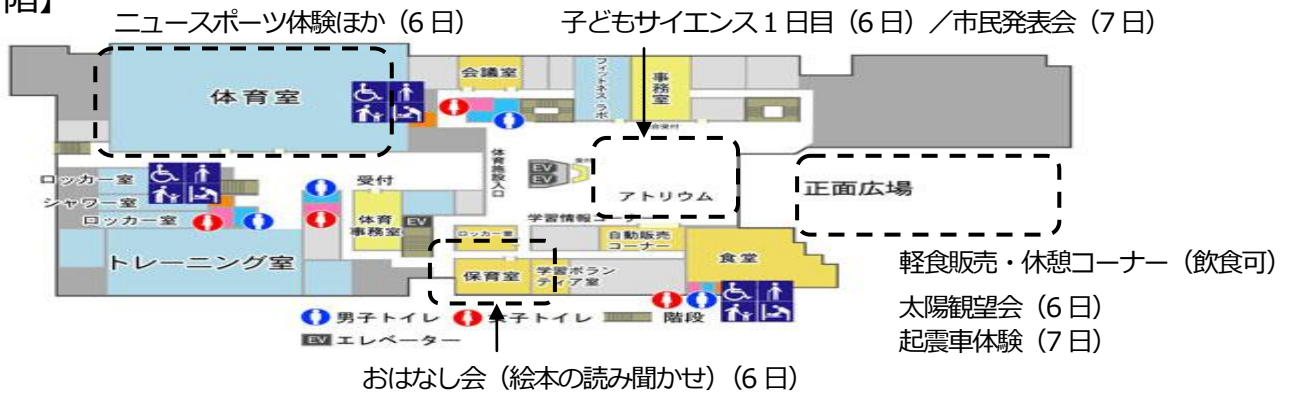

※催しの進行状況により発表時間が変わる場合がございます。予めご承知おきください。

館内案内図

日にちが書いていないものは、
両日開催です。
(市民作品展のみ3日から先行開催)

【4階】

【3階】

【2階】

【1階】

【地下1階】