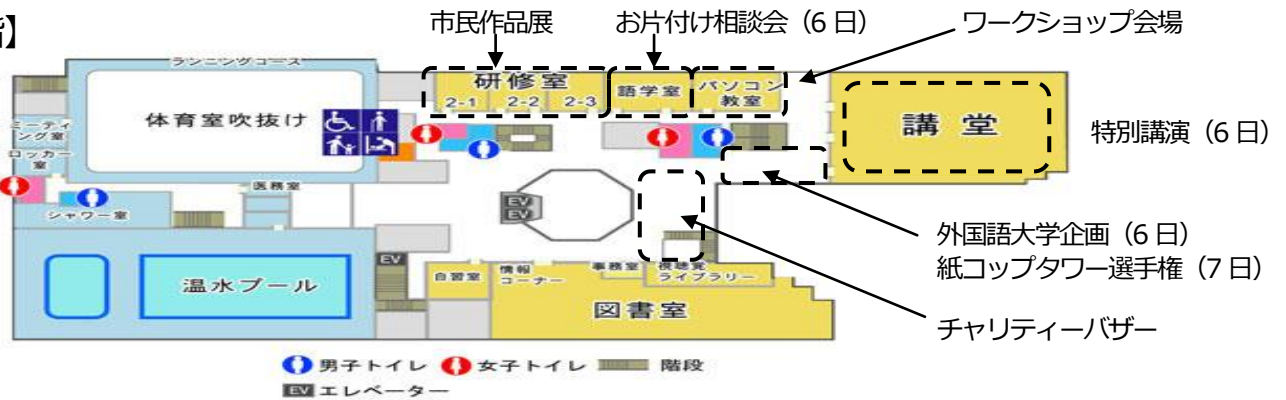

※催しの進行状況により発表時間が変わる場合がございます。予めご承知おきください。

館内案内図

日にちが書いていないものは、
両日開催です。
(市民作品展のみ3日から先行開催)

【4階】

【3階】

【2階】

【1階】

【地下1階】