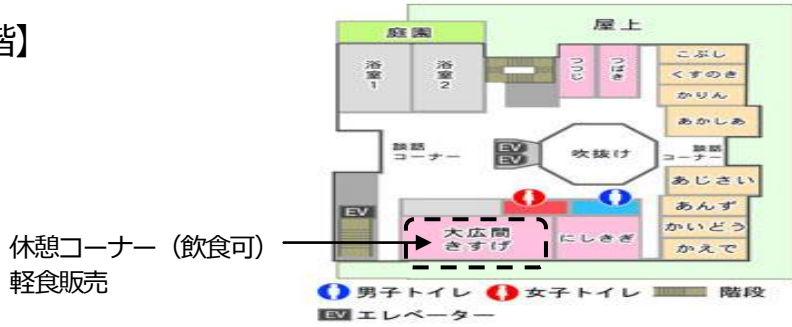

✿ **市民発表会：9月7日(日)** ✿

★ 会場：1階アトリウム

	発表順	出演時間	発表団体	
午 前 の 部	開会式	10:00 ~ 10:05	開会の挨拶	
	1	10:05 ~ 10:20	ピアチェーレ	
	2	10:20 ~ 10:35	若松リコーダ隊	
	3	10:35 ~ 10:50	太極拳功夫扇	
	4	10:50 ~ 11:05	ドリーム新体操クラブ	
	5	11:05 ~ 11:20	プア リコ フラサークル	
	6	11:20 ~ 11:35	HUGS チアリーディング クラブ	
	7	11:35 ~ 11:50	武蔵台公園 体操会	
	8	11:50 ~ 12:05	府中三弦愛好会	
昼休み (12:05 ~ 13:00)				
午 後 の 部	9	13:00 ~ 13:15	横笛の会	
	10	13:15 ~ 13:30	美好フラサークル	
	11	13:30 ~ 13:45	K-ダンスサークル	
	12	13:45 ~ 14:00	ダンスパレット	
	13	14:00 ~ 14:15	府中ベリーダンスサークル	
	休憩 (14:15 ~ 14:30)			
	14	14:30 ~ 14:45	フレンズ and ともだち	
	15	14:45 ~ 15:00	ブリリアント	
	16	15:00 ~ 15:15	DANCE DROPS	
	17	15:15 ~ 15:30	府中フラメンコ普及会	
	18	15:30 ~ 15:45	kids street dance HYPHY(ハイフィー)	
	19	15:45 ~ 16:00	ヒップホップサークル% (パーセンテージ)	
	20	16:00 ~ 16:15	府中フォークダンスクラブ	

※催しの進行状況により発表時間が変わる場合がございます。予めご承知おきください。

館内案内図

日にちが書いていないものは、
両日開催です。
(市民作品展のみ3日から先行開催)

【4階】

【3階】

【2階】

【1階】

【地下1階】